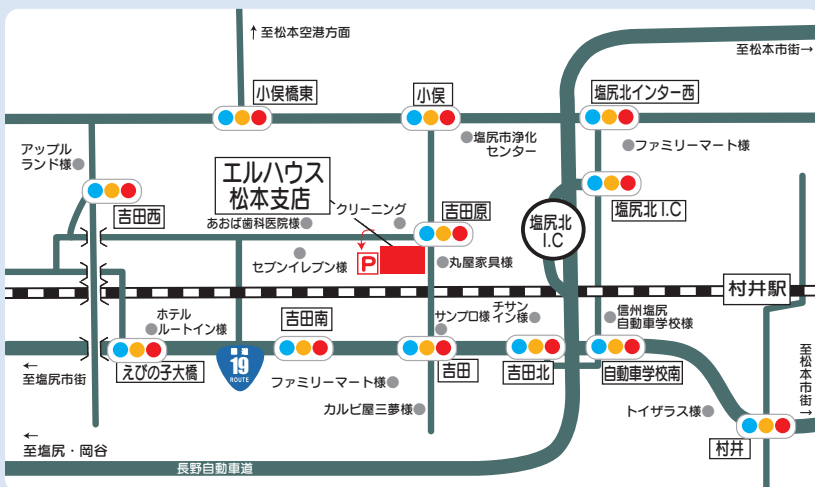

ご予約は  
こちらから

あなたのために  
時間を確保

**TEL: 080-9202-0539**

(担当: 池原)

エルハウス松本支店  
長野県塩尻市広吉田3322  
リファインド中村101

安全運転でお願いします。  
道に迷ったらご連絡下さい。

**エルハウス** 0120 FreeDial **0120-71-2415**

本社/長野県茅野市宮川 1387-9 A-1ビル 2F ●TEL.0266-71-2410 FAX.0266-71-2411  
松本支店/塩尻市広吉田3322 リファインドナカムラ1F101号 ●TEL.0263-85-4330 FAX.0263-85-4331